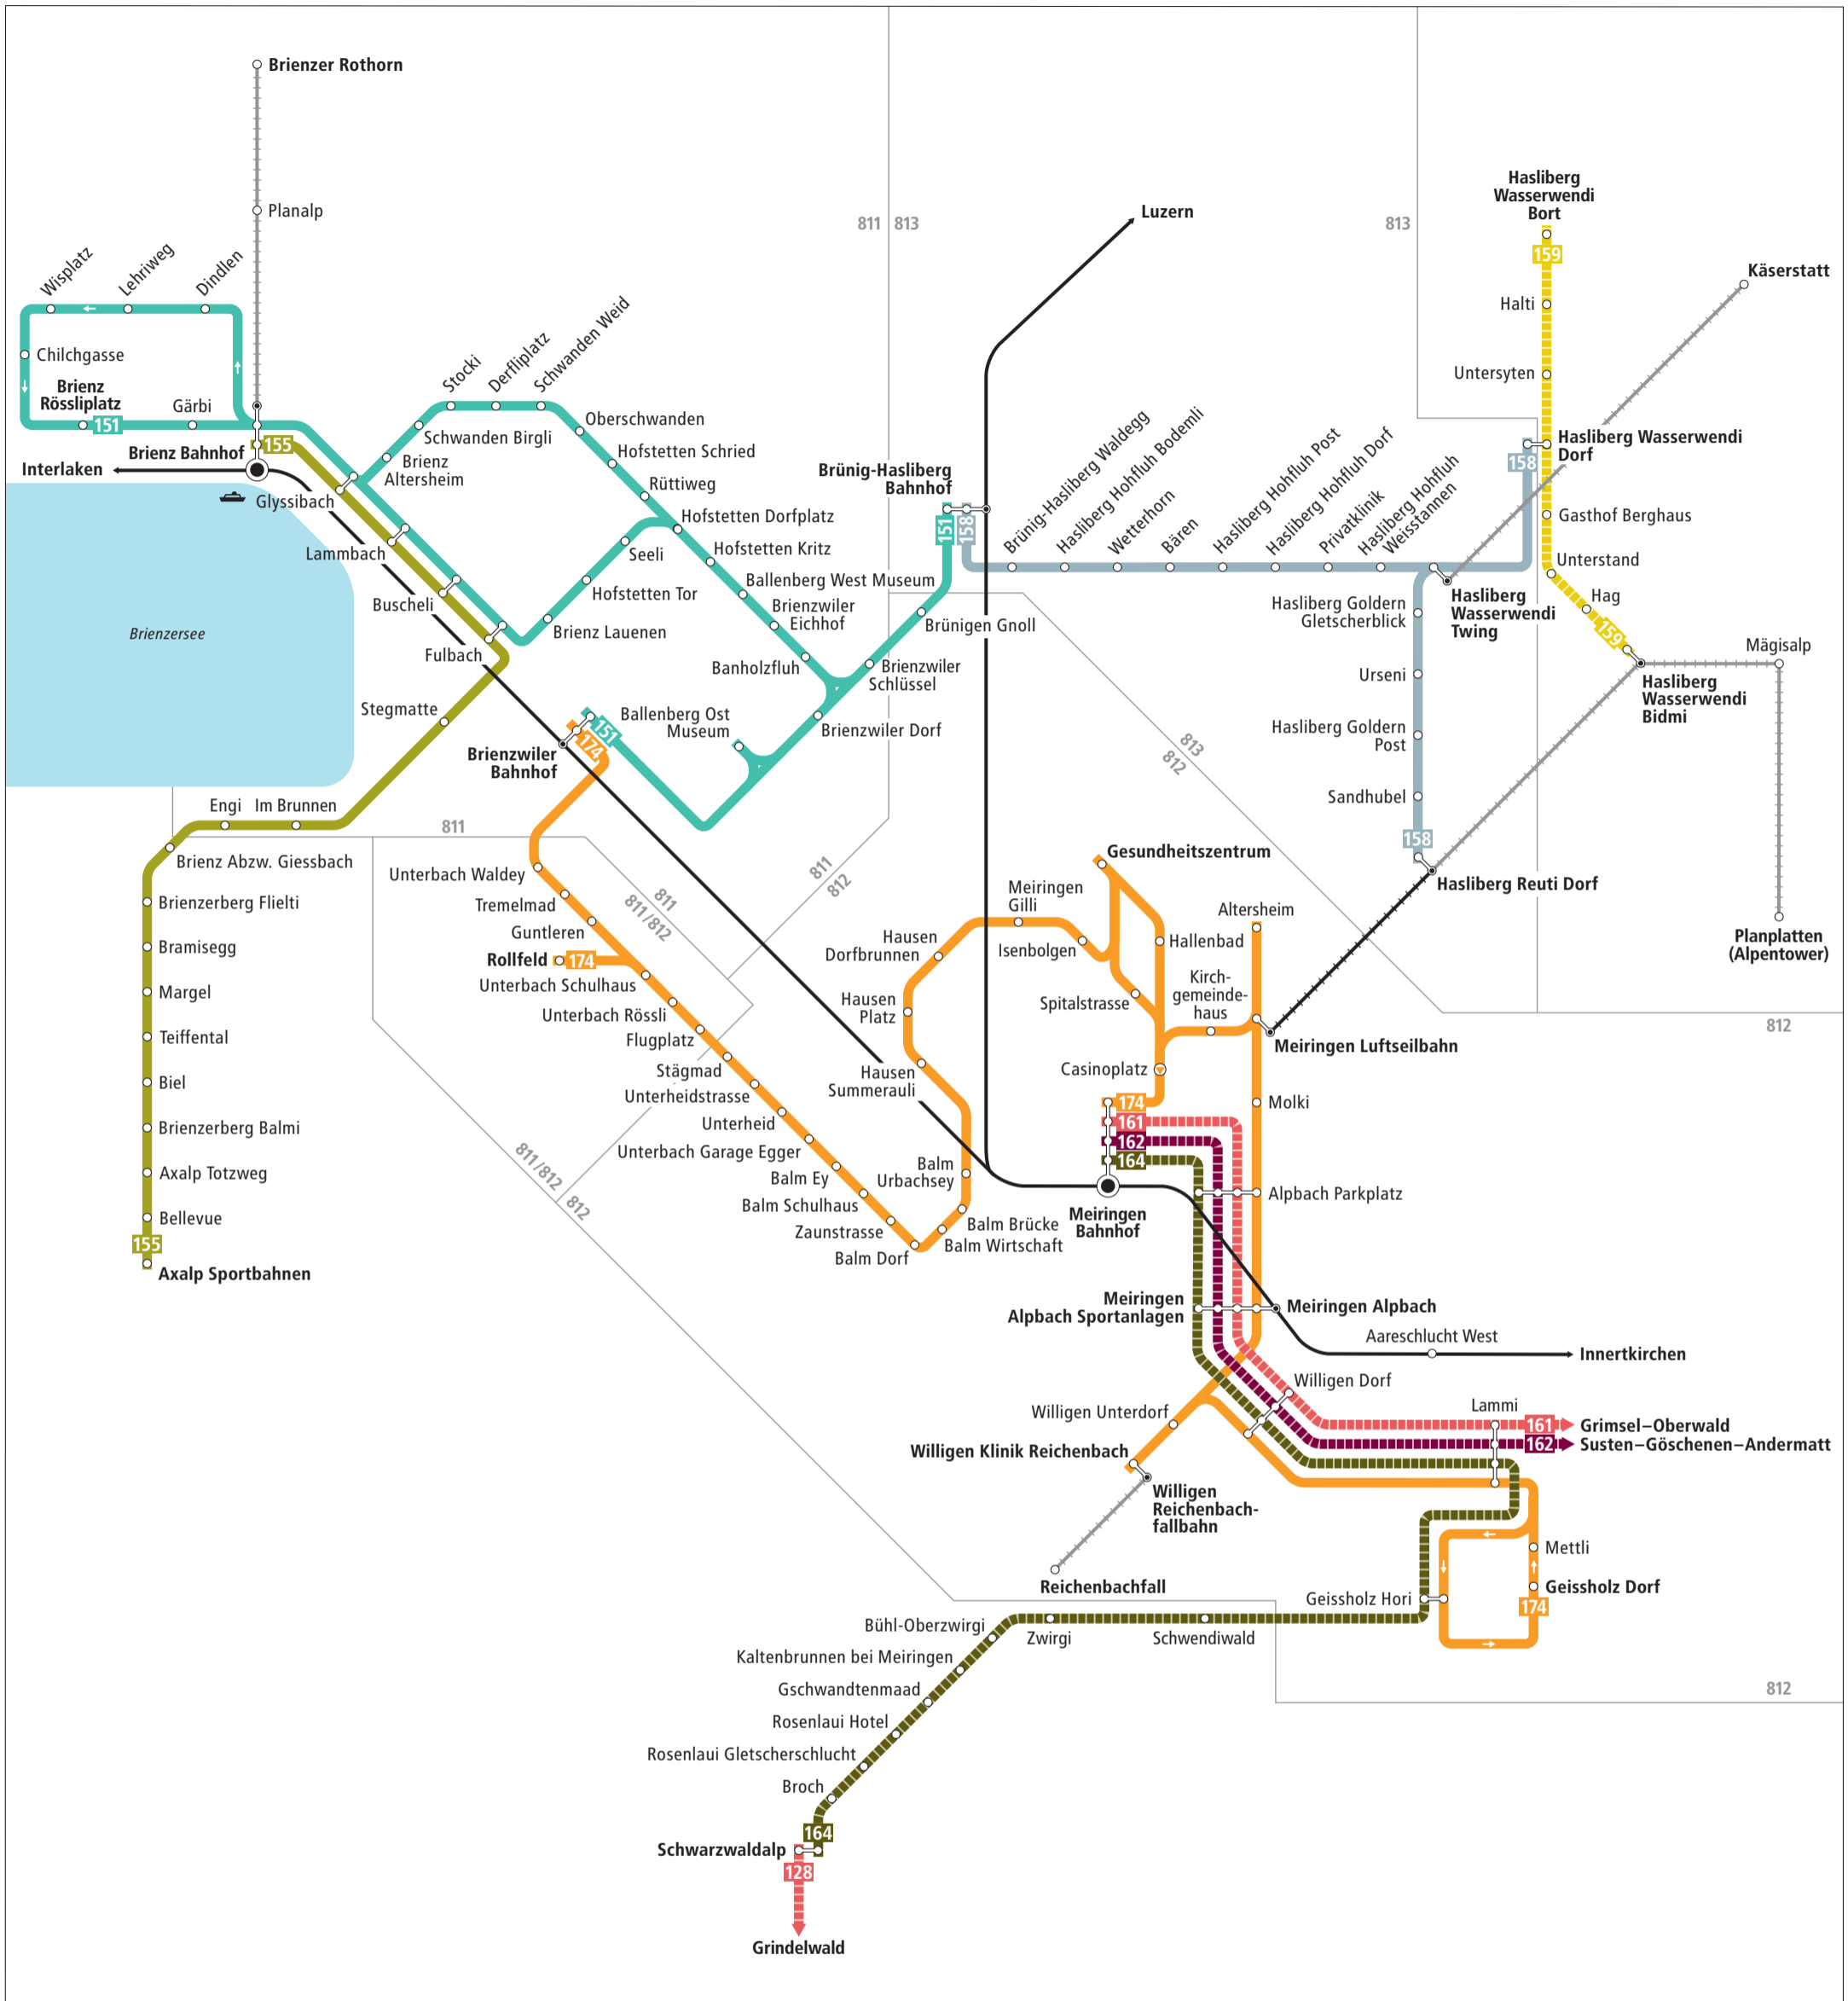

Linienetz Brienz–Meiringen–Hasliberg

Zeichenerklärung

- 811 Zone LIBERO-Abo
- regelmässig verkehrende Buslinie
- - - zeitweise verkehrende Buslinie
- Bahnstrecke
- Bergbahn
- Bergbahn (LIBERO nicht gültig)
- Schiffslinie

Linienetz Brienz–Meiringen–Hasliberg

Kundeninformationen

PostAuto AG
 Gebiet Mitte
 Engehaldenstrasse 39
 3030 Bern
 Telefon 0848 100 222

www.postauto.ch/bern
kundenberatung@postauto.ch

VISUELLE GESTALTUNG: JULIA CURTY - SUPERSCRIPT GMBH - WWW.SUPERSCRIPT.CH