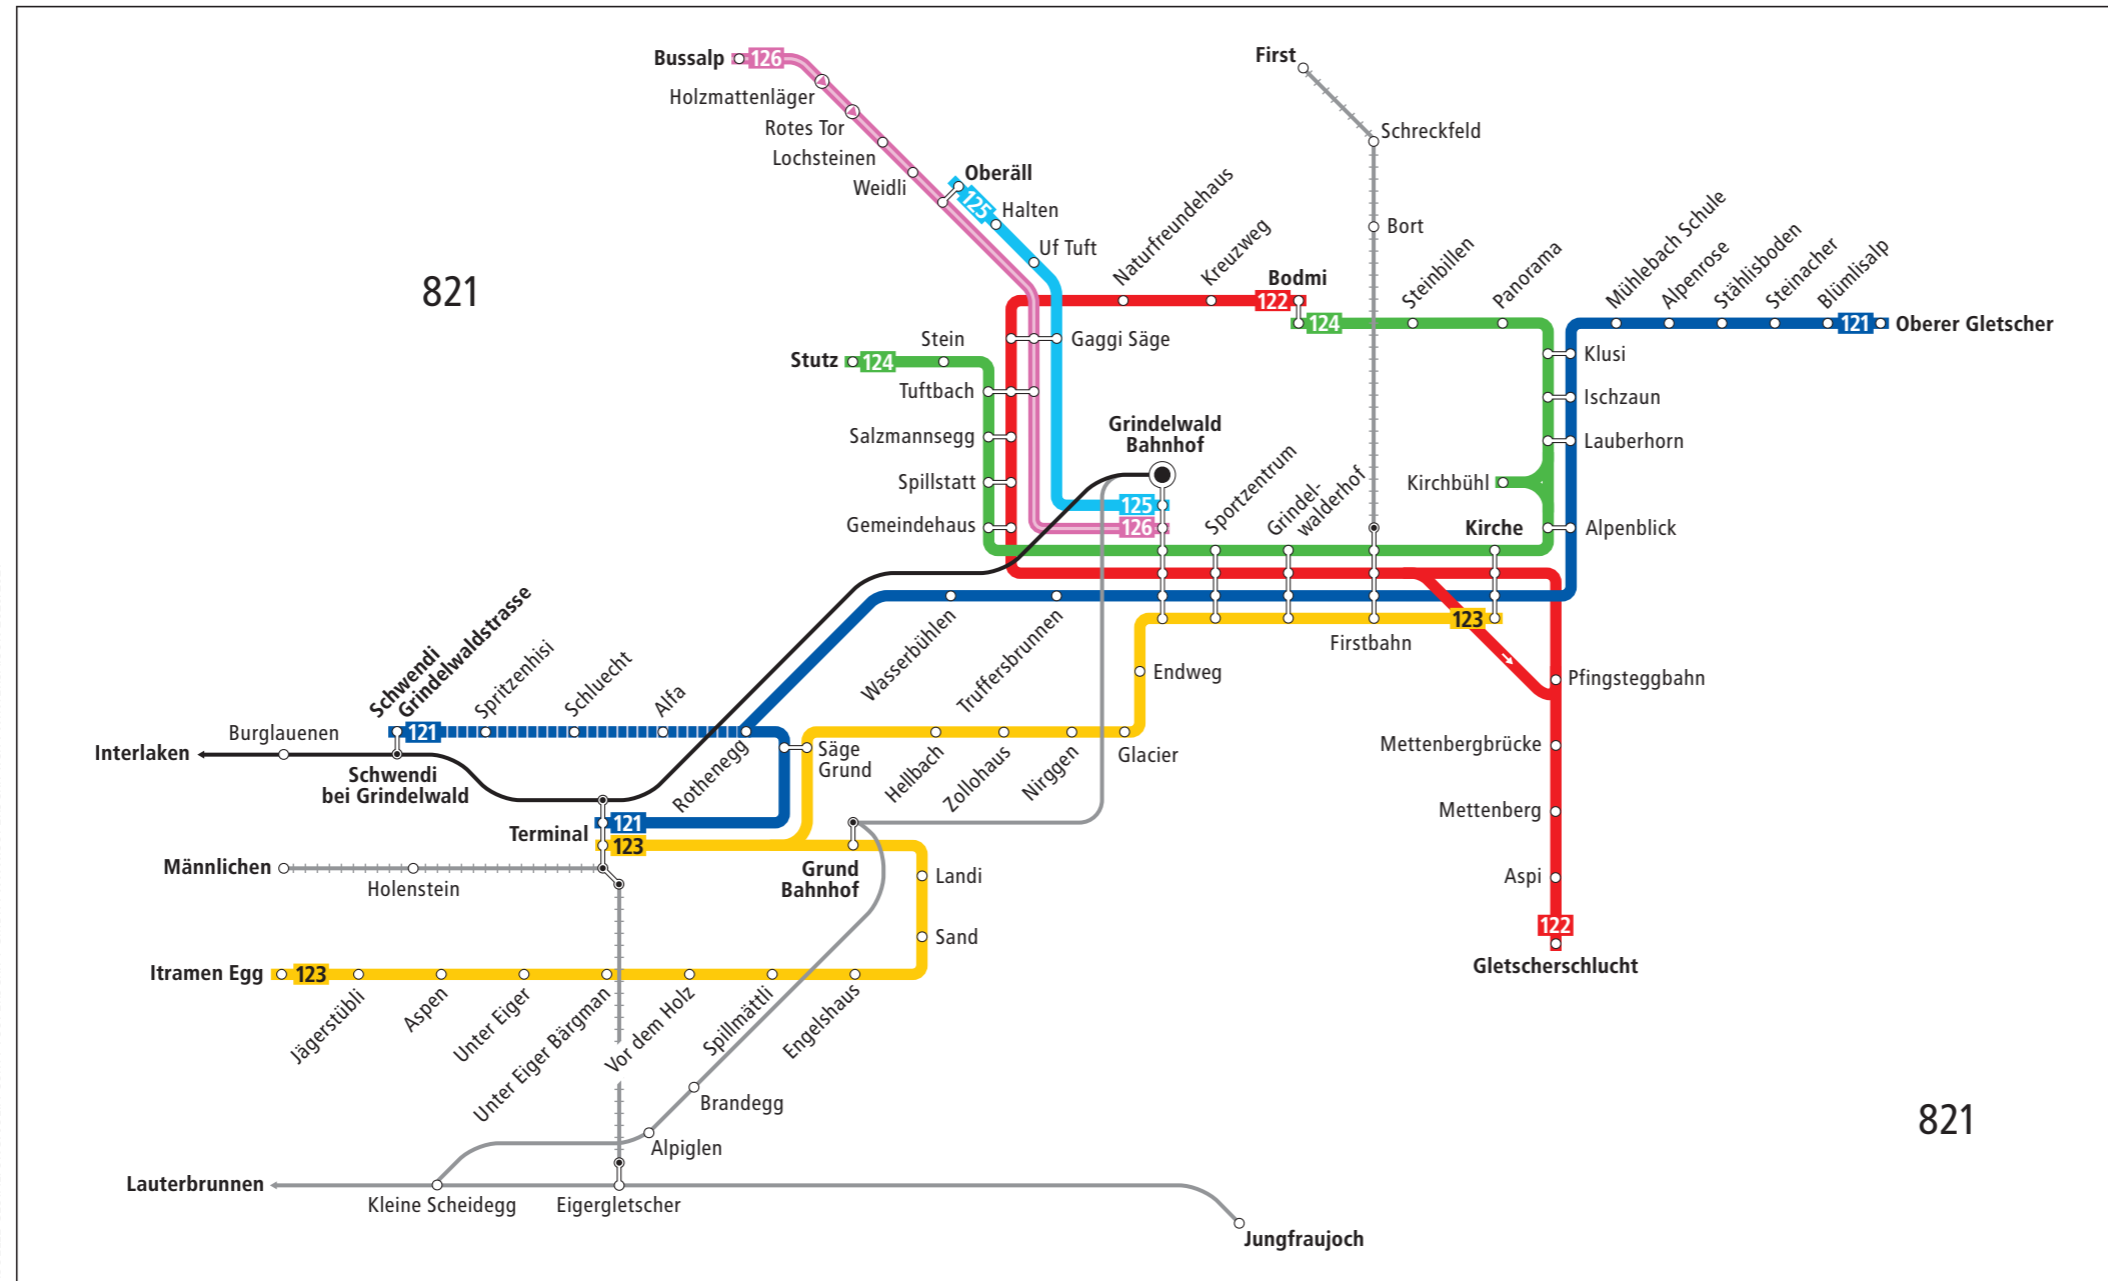

Linienetz Grindelwald Line network Grindelwald

VISUELLE GESTALTUNG: JULIA CURTY, SUPERSCRIPT GMBH, WWW.SUPERSCRIPT.CH, WINTERSAISON 2020/2021

Zeichenerklärung / Legend

- 821** Zone LIBERO-Abo

- Skibus/Ortsbus (121, 122, 123, 124, 125)
Skibus/Local bus (121, 122, 123, 124, 125)

- Schlittelbus (126)
Gästekarte und LIBERO-Abo nicht gültig. GA halber Preis.
Sledging bus (126)
Guest Card and LIBERO not valid.
Half price with GA travelcard.

- Bahnstrecke
Railway line

- Bahnstrecke (LIBERO nicht gültig)
Railway line (LIBERO not valid)

- Seilbahn (LIBERO nicht gültig)
Cableway (LIBERO not valid)

- zeitweise verkehrende Buslinie
intermittently service (bus)

Grindelwald

Information

Grindelwald Bus AG
 Grundstrasse 32
 CH-3818 Grindelwald
 Telefon +41 (0) 33 854 16 16
www.grindelwaldbus.ch