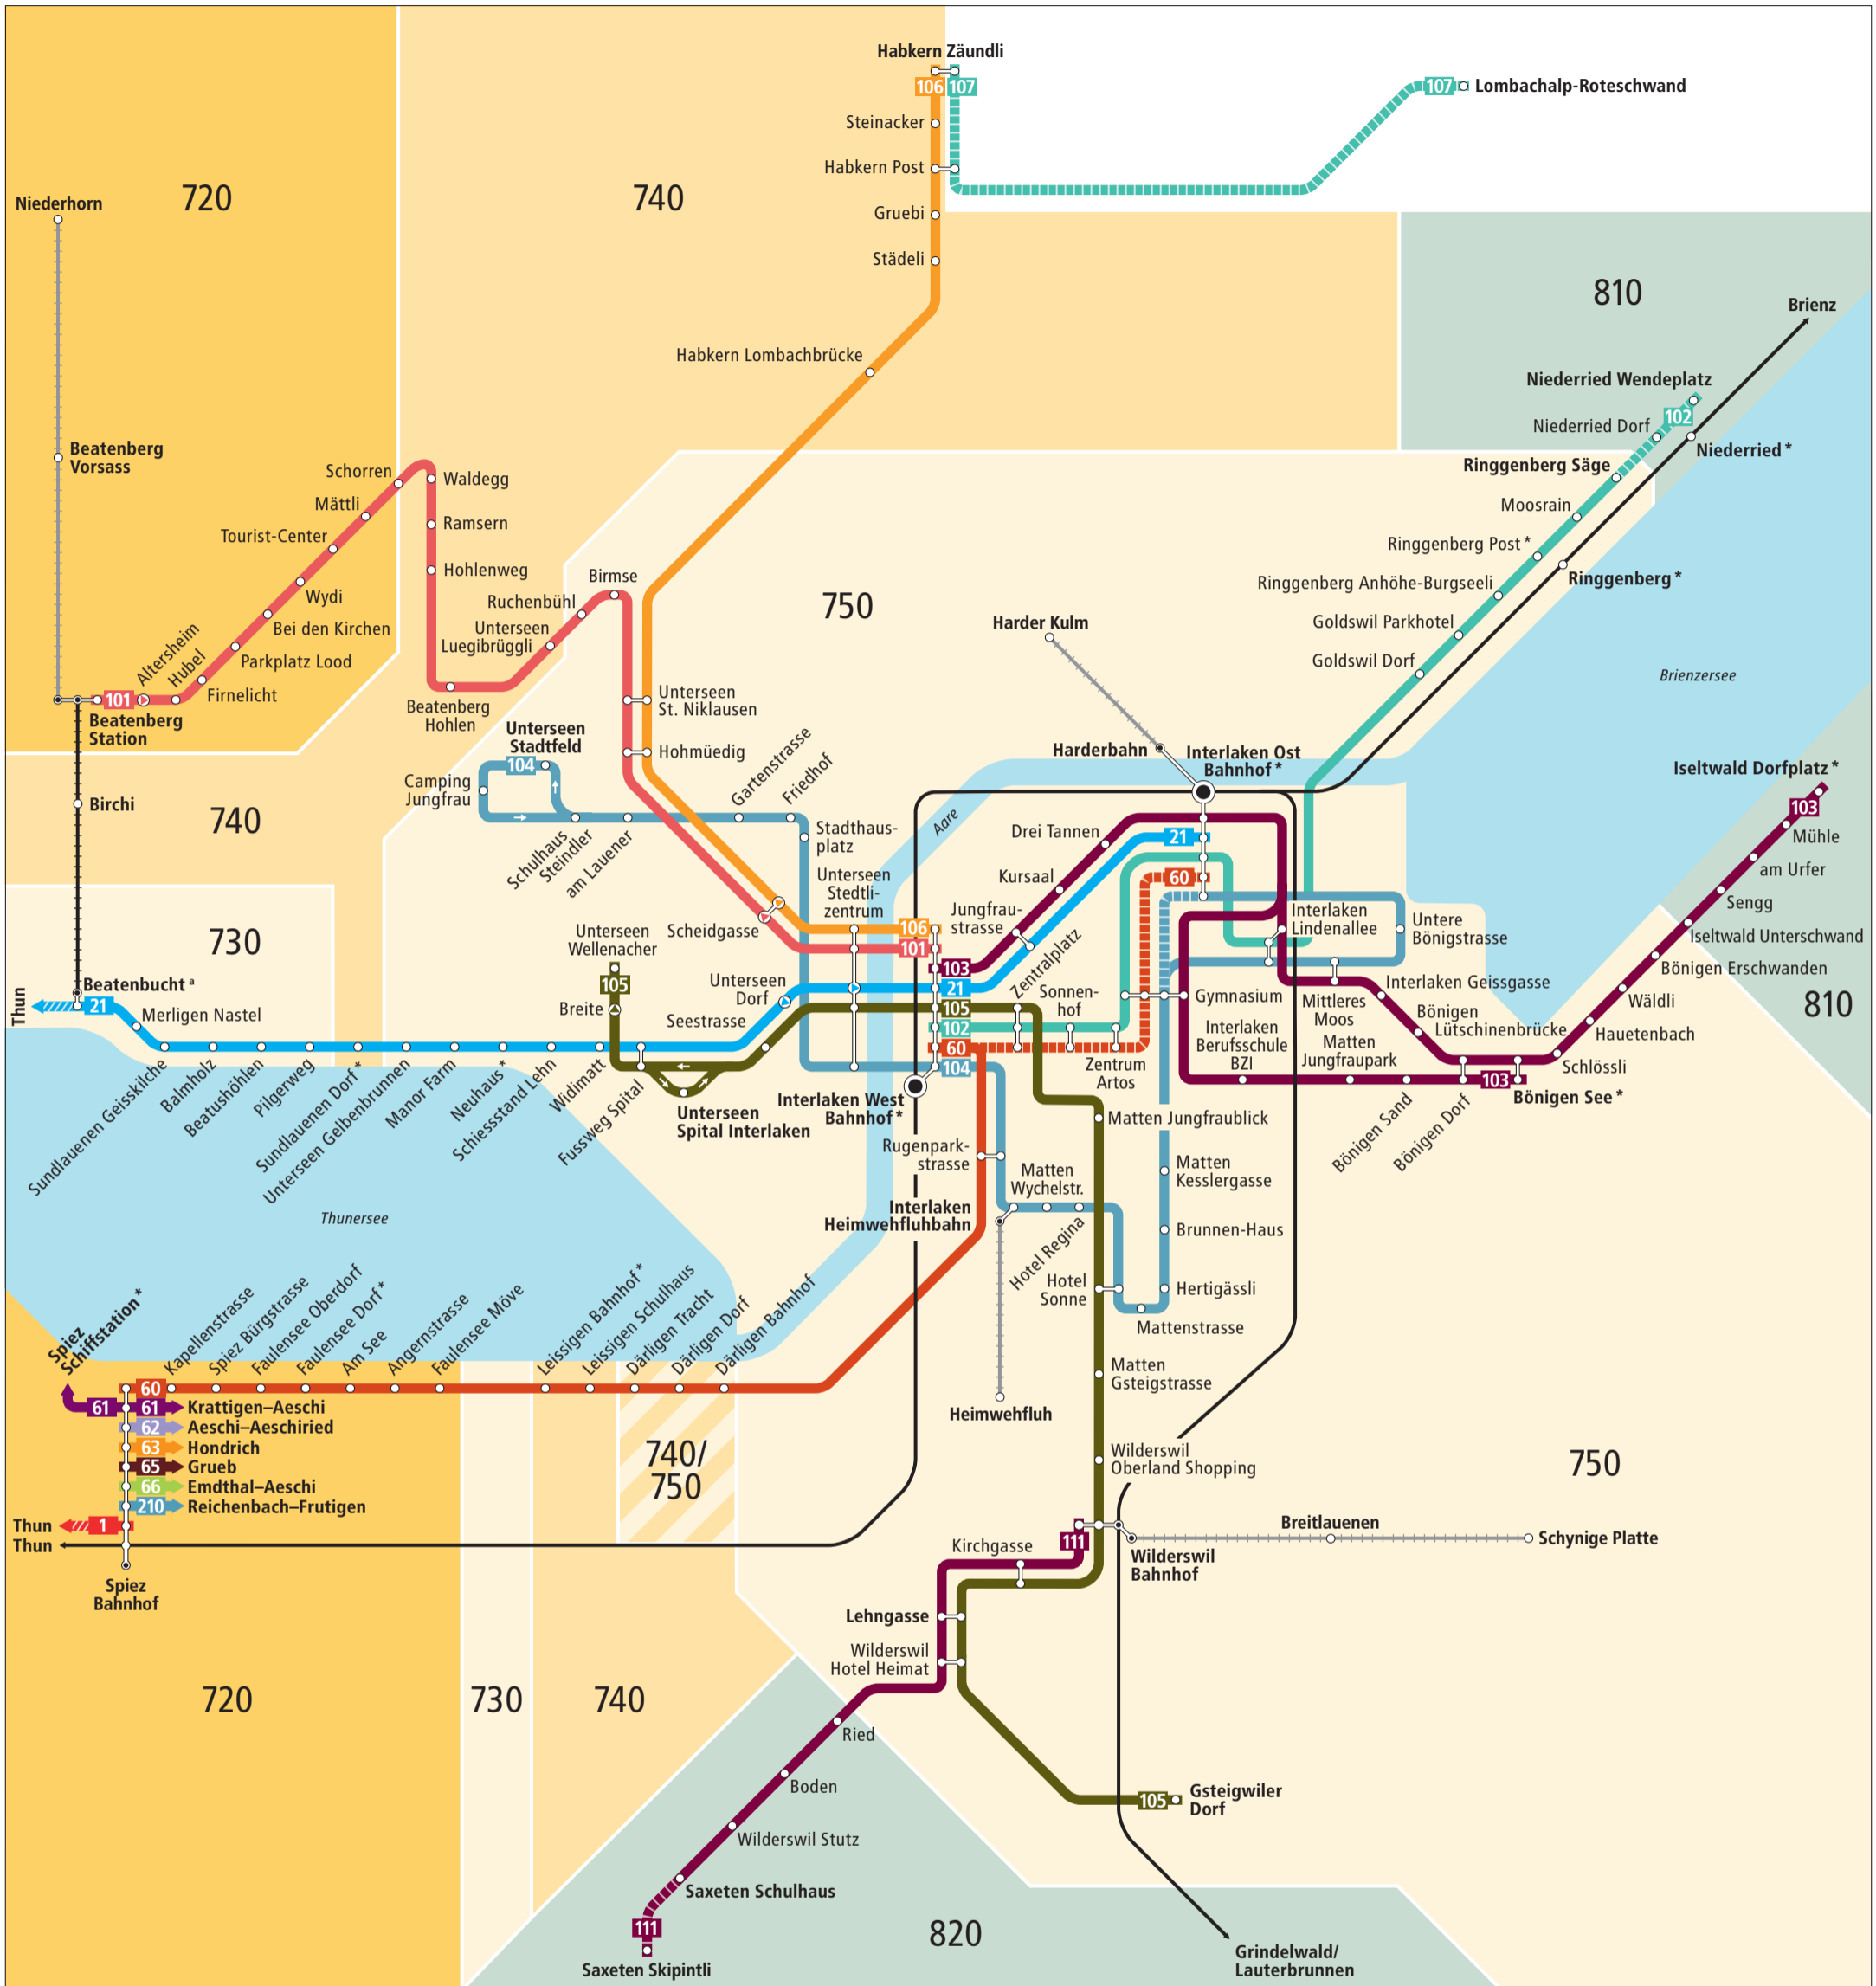

# Linienetz Interlaken und Umgebung

### Zeichenerklärung

**Tarifzonen LIBERO**

- alle LIBERO-Fahrausweise gültig
- nur LIBERO-Abo gültig
- Überschneidung von zwei Tarifzonen

Bus fährt in angegebener Richtung

Bus hält nur in angegebener Richtung

Richtungsanzeige. Liniende liegt ausserhalb des Plans. Infos zu den Tarifzonen entnehmen Sie dem Libero-Zonenplan.

Zeitweise verkehrende Buslinie

Bahnstrecke

Bergbahn (LIBERO gültig)

Bergbahn (LIBERO nicht gültig)

\* Umsteigemöglichkeit Schiff