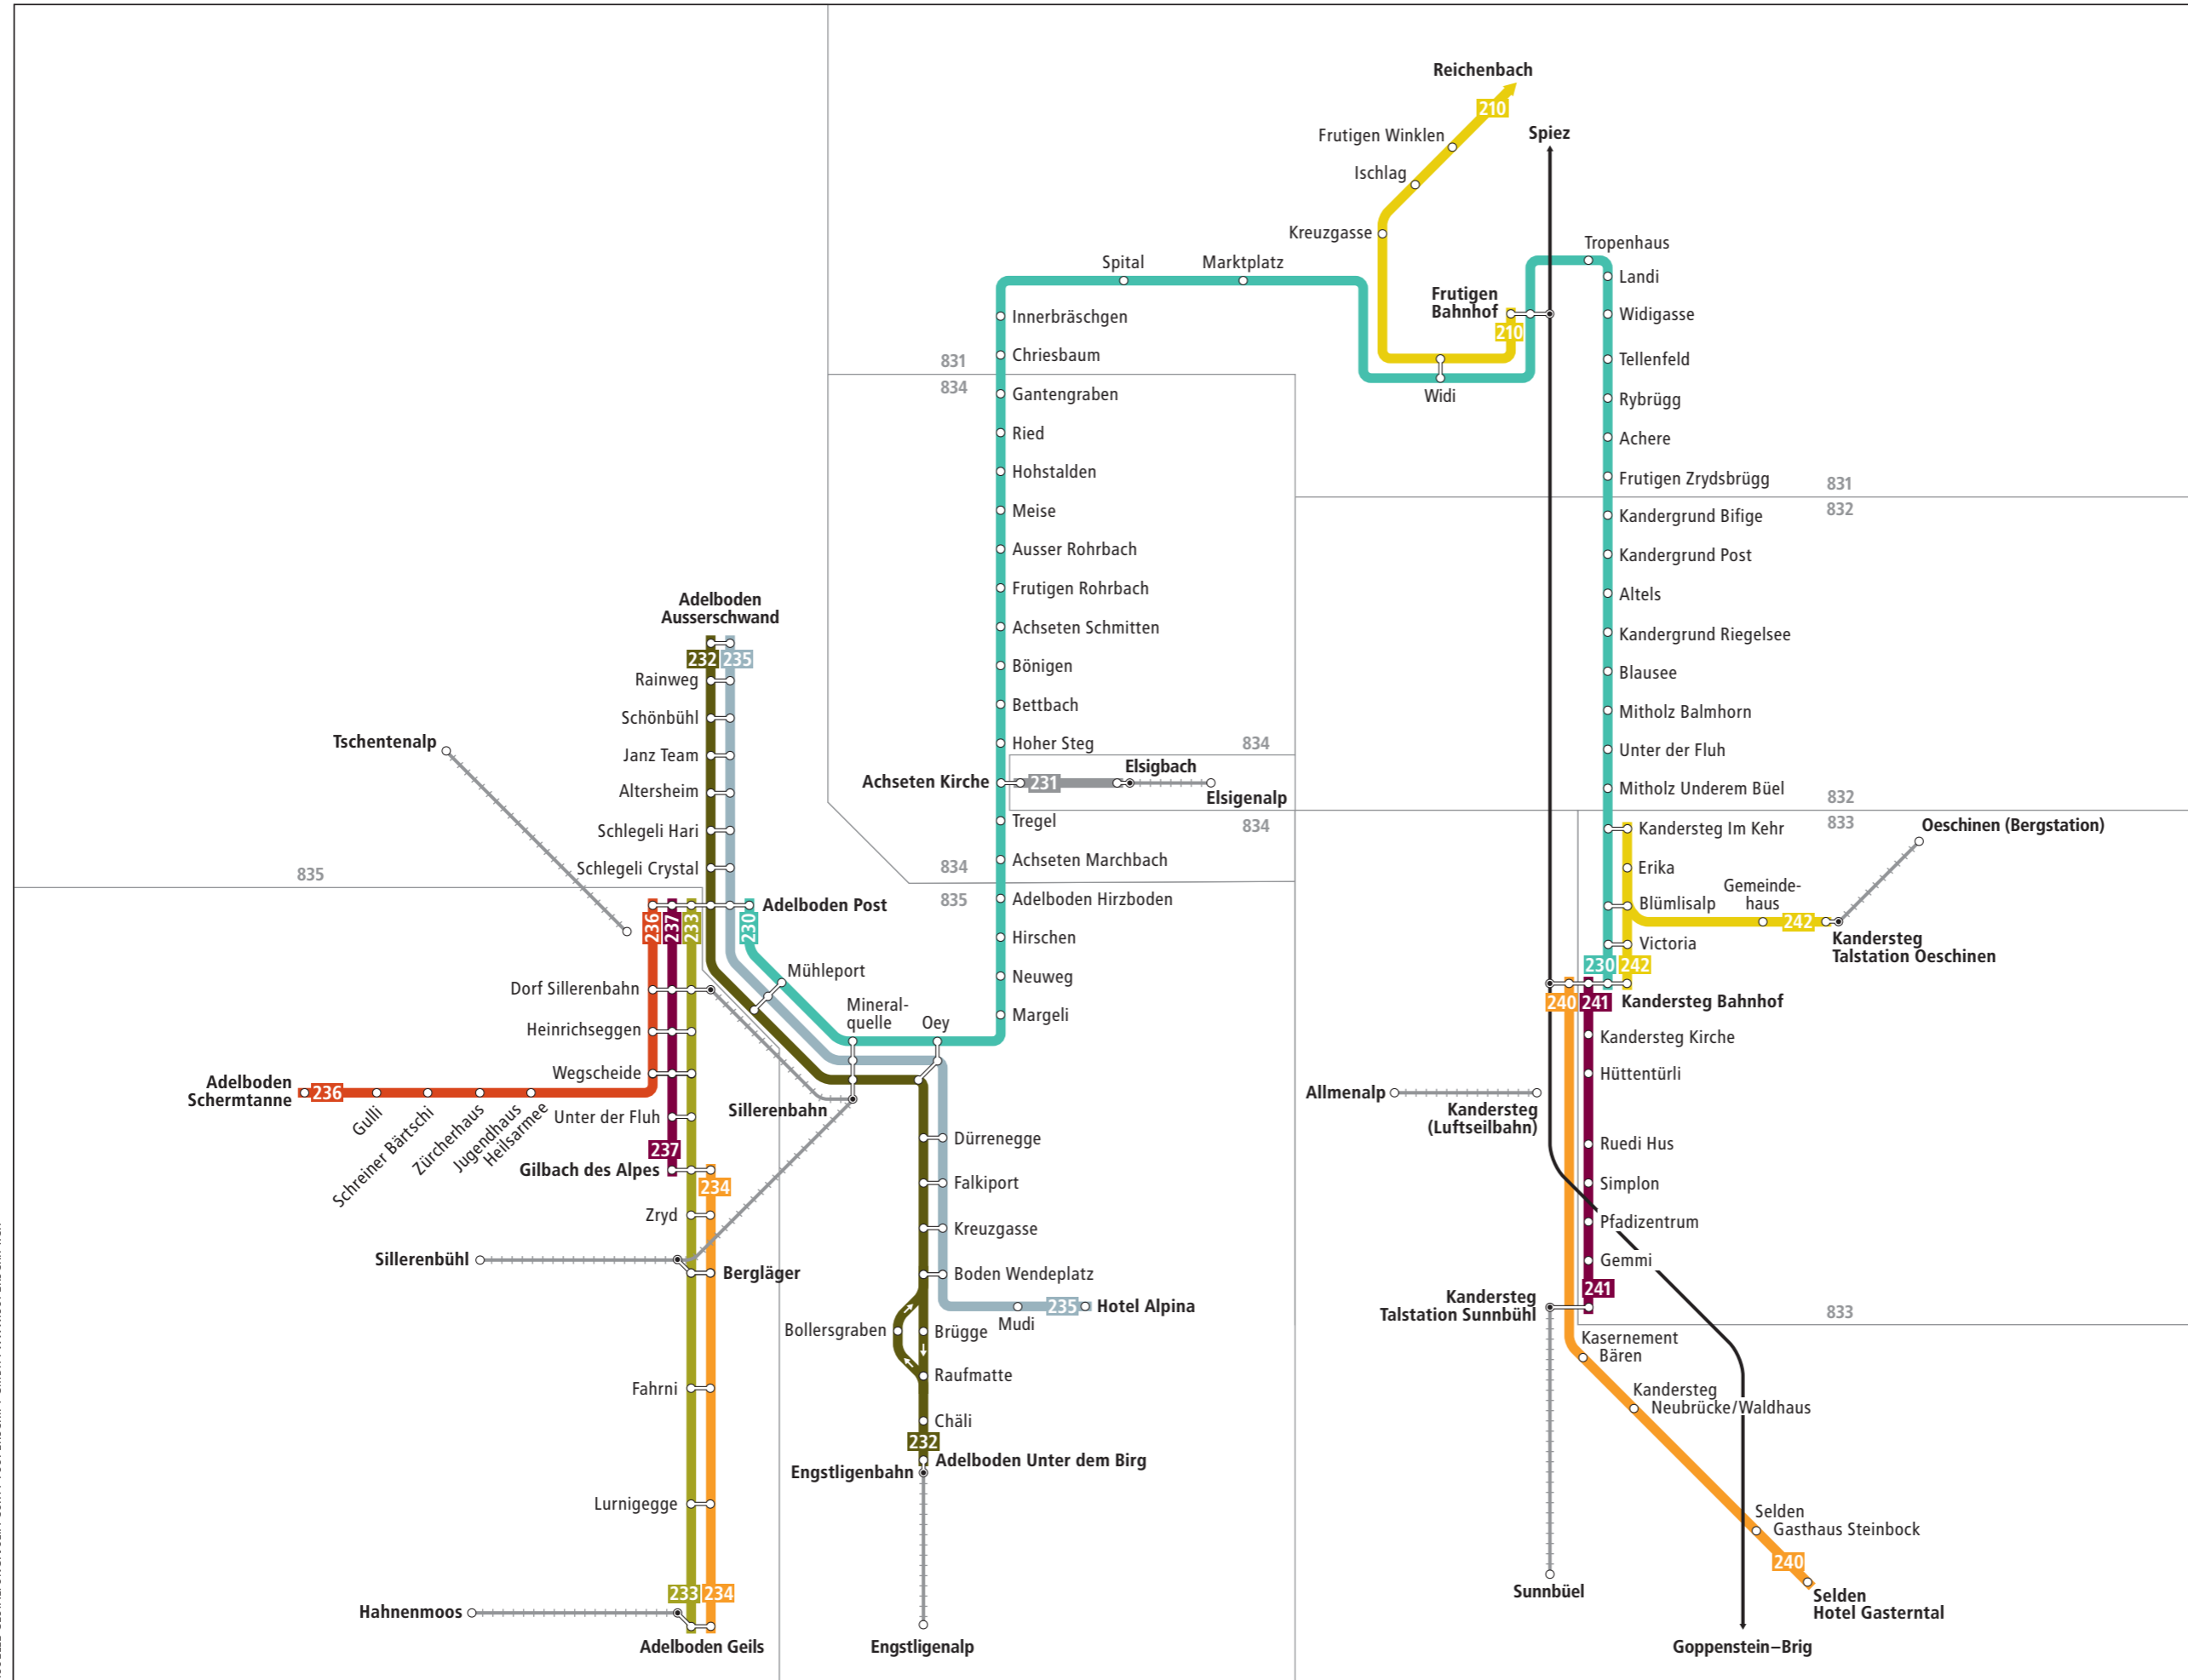

Liniennetz Kander- und Engstligerental

VISUELLE GESTALTUNG: JULIA CURTY - SUPERSCRIPT GMBH - WWW.SUPERSCRIPT.CH

Zeichenerklärung

- 831 Zone LIBERO-Abo
- regelmässig verkehrende Buslinie
- Bus fährt in angegebener Richtung
- 231: LIBERO nicht gültig
- Bahnstrecke
- Bergbahn (LIBERO nicht gültig)

Regionalnetz Kander-/Engstligerental

Kundeninformationen

Automobilverkehr
 Frutigen-Adelboden AG
 Dorfstrasse 4
 3715 Adelboden
 Telefon 033 673 74 74
 info@afabus.ch
 www.afabus.ch

© Gültig ab 15.12.2019