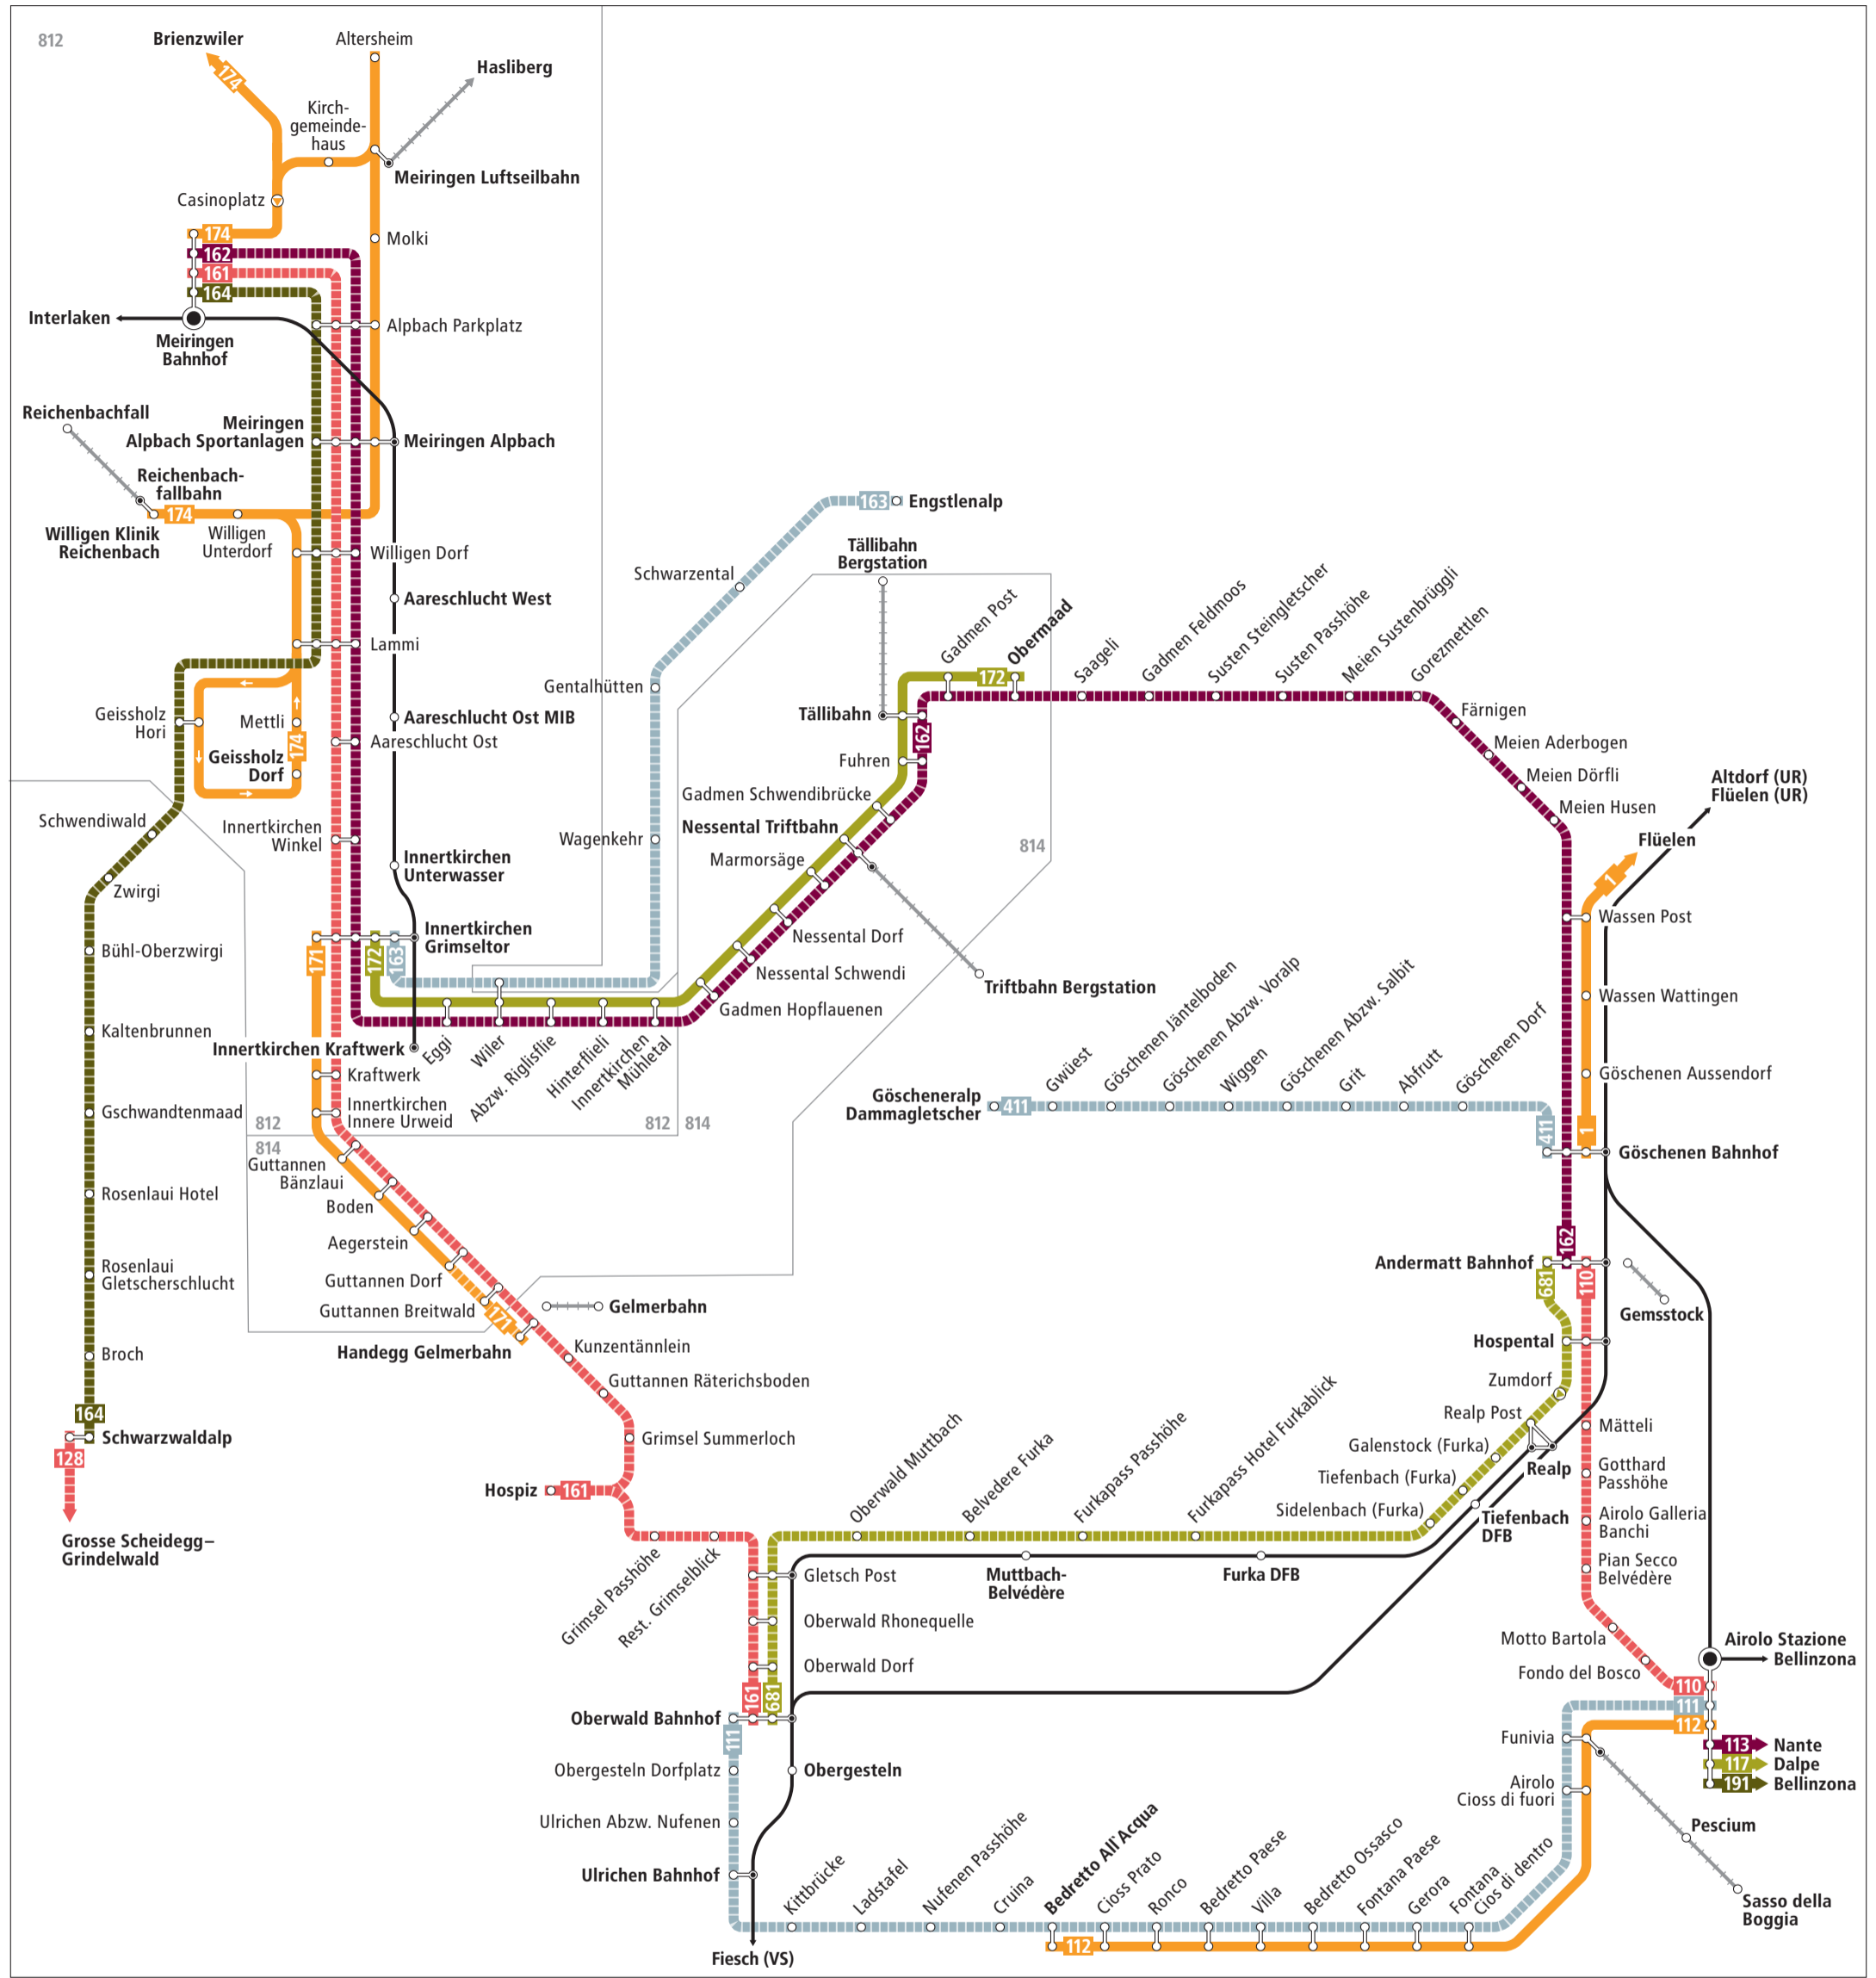

# Pässefahrten Zentralalpen

**Zeichenerklärung**

- 812 Zone LIBERO-Abo
- regelmässig verkehrende Buslinie
- zeitweise verkehrende Buslinie
- Bus hält nur in angegebener Richtung
- Bergbahn (LIBERO nicht gültig)
- Bahnstrecke

**Kundeninformationen**

PostAuto AG  
 Gebiet Mitte  
 Engehaldenstrasse 39  
 3030 Bern

Telefon 0848 100 222  
[www.postauto.ch/bern](http://www.postauto.ch/bern)  
[kundenberatung@postauto.ch](mailto:kundenberatung@postauto.ch)